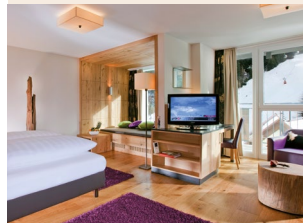

Suite Deluxe / suite deluxe

ca. 50-55 m²

luxuriöse Ausstattung, Bad mit Dusche und Badewanne, getrenntes WC, Telefon, Kabel-TV, Internet, Safe, Minibar, Nespresso Kaffeemaschine, Haarföhn, Kosmetikspiegel, Balkon, Wohnbereich

luxurious facilities, bath with shower and bathtub, separate WC, telephone, cable tv, internet, safe, mini-bar, nespresso coffee machine, hair-dryer, make-up mirror, balcony, separate living area

€ 286

€ 241

€ 351

€ 443

Ermäßigungen

Im Doppelzimmer Classic, Doppelzimmer Deluxe sind 1-2 Zusatzbetten, in der Suite Deluxe bis zu 3 Zusatzbetten möglich:

- Bis 5 Jahre 80%
- 6-15 Jahre 50%
- Älter als 15 Jahre 30%

Im Doppelzimmer Classic, im Doppelzimmer Deluxe und in der Suite Deluxe beträgt die **Mindestbelegung** 2 vollzahlende Personen. Im Familienzimmer Deluxe beträgt die Mindestbelegung 4 vollzahlende Personen, die Ermäßigung für die 3. und 4. Person ist im Preis schon inkludiert.

Discounts

In the double room classic and double room deluxe are 1-2 extra beds available, in the suite deluxe up to 3 extra beds possible

- up to 5 years 80%
- 6-15 year 50%
- older than 15 years 30%

In the double room classic, the double room deluxe and the suite deluxe we have a **minimum occupancy** of 2 full-paying persons. The family room deluxe is made for 4 equally paying persons, the reduction for the 3rd and 4th person is already included in the price.

Preis exkl. Ortstaxe Euro 2,50 p. Person u. Nacht ab 15 Jahren
Preisänderungen vorbehalten.

Price excl. local tax Euro 2,50 per person/night from 15 years. We reserve the right to make changes.