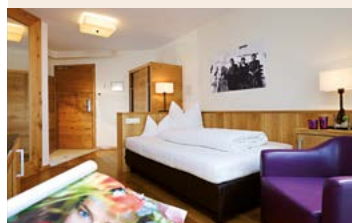

Einzelzimmer Deluxe / Single room deluxe

ca. 18-20 m²

Kabel TV, Internetzugang, Safe, Telefon, Haarföhn, Kosmetikspiegel, Bademantel, Badezimmer mit Dusche und WC

cable tv, internet, safe, phone, hair dryer, make-up mirror, bath robe, bathroom with shower and WC

€ 157,00

€ 168,00

Doppelzimmer Classic / Double room classic

ca. 30-35 m²

gehobenes Design, Kabel TV, Internetzugang, Safe, Telefon, Haarföhn, Kosmetikspiegel, Bademantel, Badezimmer mit Dusche, getrenntes WC, Balkon

cable tv, internet, safe, phone, hair dryer, make-up mirror, bath robe, bathroom with shower, separate WC, balcony

€ 147,00

€ 157,00

Familienzimmer Deluxe / Family room deluxe

ca. 50 m²

mit einer Türe räumlich getrennter Schlafraum für eine dritte und vierte Person, gehobenes Design, Kabel TV, Internetzugang, Safe, Telefon, Haarföhn, Kosmetikspiegel, Bademantel, Badezimmer mit Dusche und Bad, getrenntes WC, Balkon; für 4 vollzahlende Personen
with an additional bedroom for a third and fourth person that is separated by a door, cable tv, internet, safe, phone, hair dryer, make-up mirror, bath robe, bathroom with shower and bathtub, separate WC, balcony

€ 121,00

€ 128,00

Doppelzimmer Deluxe / Double room deluxe

ca. 40-45 m²

gehobenes Design, Kabel TV, Internetzugang, Safe, Telefon, Haarföhn, Kosmetikspiegel, Bademantel, großzügiges Badezimmer mit Dusche und Badewanne, getrenntes WC, Balkon