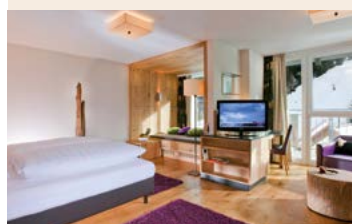

Einzelzimmer Deluxe / Single room deluxe

ca. 18-20 m²

Kabel TV, Internetzugang, Safe, Telefon, Haarföhn, Kosmetikspiegel, Bademantel, Badezimmer mit Dusche und WC

cable tv, internet, safe, phone, hair dryer, make-up mirror, bath robe, bathroom with shower and WC

€ 157,00

€ 168,00

Doppelzimmer Classic / Double room classic

ca. 30-35 m²

gehobenes Design, Kabel TV, Internetzugang, Safe, Telefon, Haarföhn, Kosmetikspiegel, Bademantel, Badezimmer mit Dusche, getrenntes WC, Balkon

€ 121,00

€ 128,00

Doppelzimmer Deluxe / Double room deluxe

ca. 40-45 m²

gehobenes Design, Kabel TV, Internetzugang, Safe, Telefon, Haarföhn, Kosmetikspiegel, Bademantel, großzügiges Badezimmer mit Dusche und Badewanne, getrenntes WC, Balkon

cable tv, internet, safe, phone, hair dryer, make-up mirror, bath robe, spacious bathroom with shower and bathtub, separate WC, balcony

€ 157,00

€ 168,00

Suite Deluxe / suite deluxe

ca. 50-55 m²

luxuriöse Ausstattung, Bad mit Dusche und Badewanne, getrenntes WC, Telefon, Kabel-TV, Internet, Safe, Minibar, Nespresso Kaffeemaschine, Haarföhn, Kosmetikspiegel, Balkon