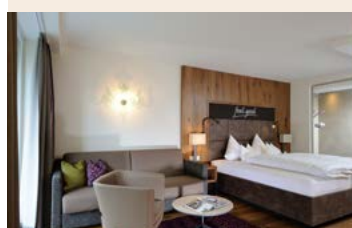

Einzelzimmer Deluxe / Single room deluxe

ca. 18-20 m²

Kabel TV, Internetzugang, Safe, Telefon, Haarföhn, Kosmetikspiegel, Bademantel, Badezimmer mit Dusche und WC

cable tv, internet, safe, phone, hair dryer, make-up mirror, bath robe, bathroom with shower and WC

€ 157,00

€ 168,00

Doppelzimmer Classic / Double room classic

ca. 30-35 m²

gehobenes Design, Kabel TV, Internetzugang, Safe, Telefon, Haarföhn, Kosmetikspiegel, Bademantel, Badezimmer mit Dusche, getrenntes WC, Balkon

€ 121,00

€ 128,00

Doppelzimmer Deluxe / Double room deluxe

ca. 40-45 m²

gehobenes Design, Kabel TV, Internetzugang, Safe, Telefon, Haarföhn, Kosmetikspiegel, Bademantel, großzügiges Badezimmer mit Dusche und Badewanne, getrenntes WC, Balkon

cable tv, internet, safe, phone, hair dryer, make-up mirror, bath robe, spacious bathroom with shower and bathtub, separate WC, balcony

€ 157,00

€ 168,00

Suite Deluxe / suite deluxe

ca. 50-55 m²

luxuriöse Ausstattung, Bad mit Dusche und Badewanne, getrenntes WC, Telefon, Kabel-TV, Internet, Safe, Minibar, Nespresso Kaffeemaschine, Haarföhn, Kosmetikspiegel, Balkon