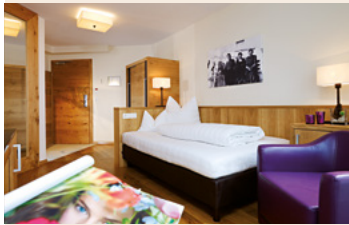

Einzelzimmer Deluxe / Single room deluxe

ca. 18-20 m²

Kabel TV, Internetzugang, Safe, Telefon, Haarföhn,
Kosmetikspiegel, Bademantel, Badezimmer mit Dusche und WC

*cable tv, internet, safe, phone, hair dryer,
make-up mirror, bath robe, bathroom with shower and WC*

€ 136,00

€ 147,00

Doppelzimmer Classic / Double room classic

ca. 30-35 m²

gehobenes Design, Kabel TV, Internetzugang, Safe, Telefon, Haarföhn,
Kosmetikspiegel, Bademantel, Badezimmer mit Dusche, getrenntes WC, Balkon

*cable tv, internet, safe, phone, hair dryer, make-up mirror,
bath robe, bathroom with shower, separate WC, balcony*

€ 126,00

€ 136,00

Familienzimmer Deluxe / Family room deluxe

ca. 50 m²

mit einer Türe räumlich getrennter Schlafraum für eine dritte und vierte Person, gehobenes Design, Kabel TV, Internetzugang, Safe, Telefon, Haarföhn,
Kosmetikspiegel, Bademantel, Badezimmer mit Dusche und Bad, getrenntes WC, Balkon

€ 107,00

€ 115,00

Doppelzimmer Deluxe / Double room deluxe

ca. 40-45 m²

gehobenes Design, Kabel TV, Internetzugang, Safe, Telefon, Haarföhn,
Kosmetikspiegel, Bademantel, großzügiges Badezimmer mit Dusche und Badewanne, getrenntes WC, Balkon