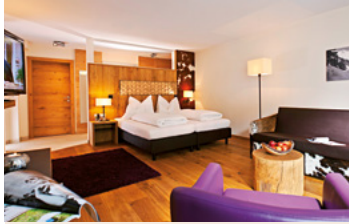

Einzelzimmer Deluxe / Single room deluxe

ca. 18-20 m²

Kabel TV, Internetzugang, Safe, Telefon, Haarföhn,
Kosmetikspiegel, Bademantel, Badezimmer mit Dusche und WC

*cable tv, internet, safe, phone, hair dryer,
make-up mirror, bath robe, bathroom with shower and WC*

€ 136,00

€ 147,00

Doppelzimmer Classic / Double room classic

ca. 30-35 m²

gehobenes Design, Kabel TV, Internetzugang, Safe, Telefon, Haarföhn,
Kosmetikspiegel, Bademantel, Badezimmer mit Dusche, getrenntes WC, Balkon

*cable tv, internet, safe, phone, hair dryer, make-up mirror,
bath robe, bathroom with shower, separate WC, balcony*

€ 126,00

€ 136,00

Familienzimmer Deluxe / Family room deluxe

ca. 50 m²

mit einer Türe räumlich getrennter Schlafraum für eine dritte und vierte Person, gehobenes Design, Kabel TV, Internetzugang, Safe, Telefon, Haarföhn,
Kosmetikspiegel, Bademantel, Badezimmer mit Dusche und Bad, getrenntes WC, Balkon

€ 107,00

€ 115,00

Doppelzimmer Deluxe / Double room deluxe

ca. 40-45 m²

gehobenes Design, Kabel TV, Internetzugang, Safe, Telefon, Haarföhn,
Kosmetikspiegel, Bademantel, großzügiges Badezimmer mit Dusche und Badewanne, getrenntes WC, Balkon